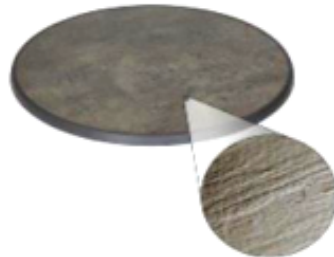

Dark Concrete